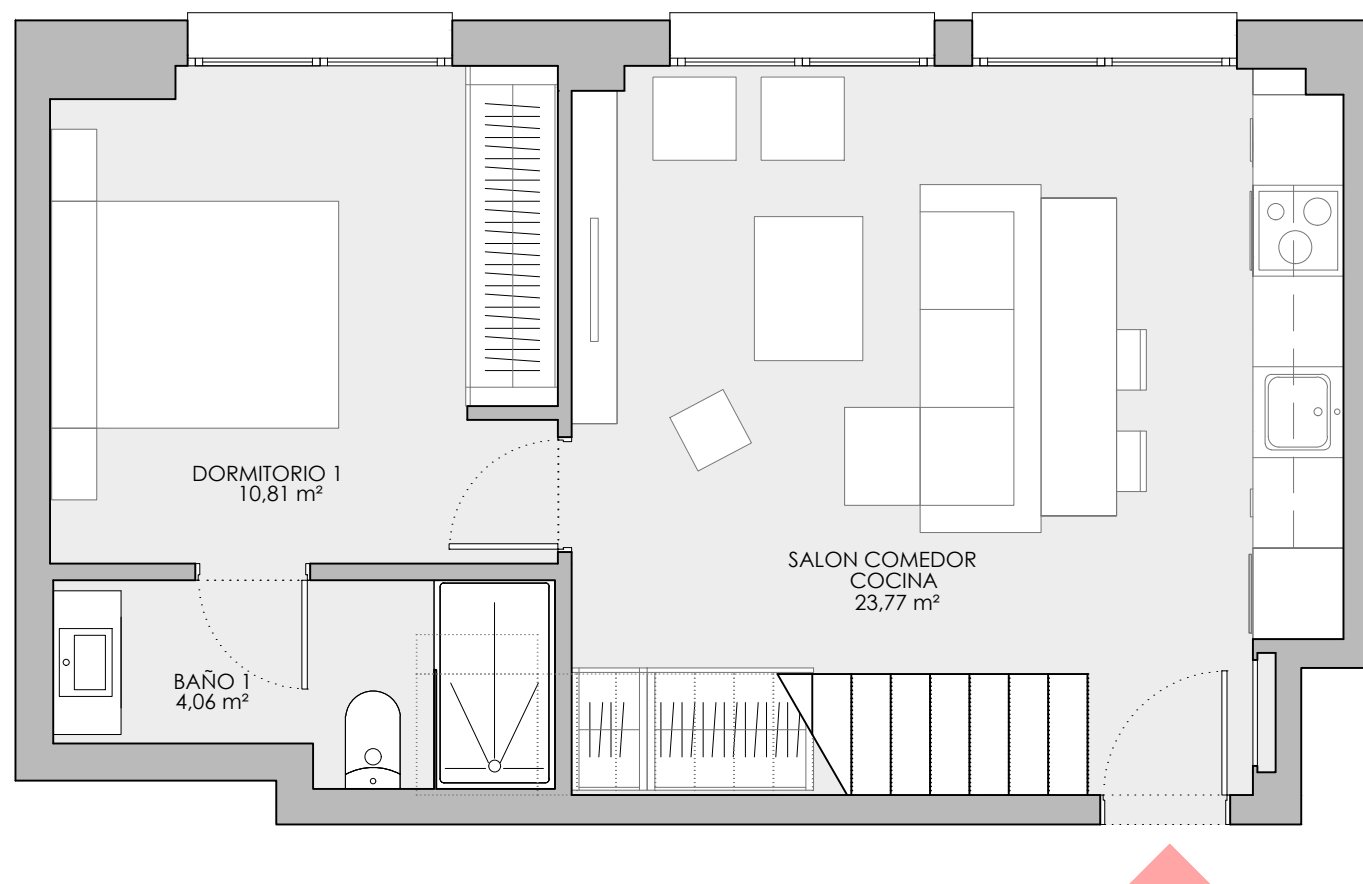

ZONAS COMUNES

Superficies aproximadas

- Sup. construida *51,27 m²
- Sup. construida con pp ZZCC 64,16 m²
- Sup. Construida terrazas descubiertas ... 35,69 m²

La superficie construida incluye la superficie construida propia de la vivienda, tendedero y terrazas cubiertas.*

PORTAL 1B

PLANTA ATICO · VIVIENDA A