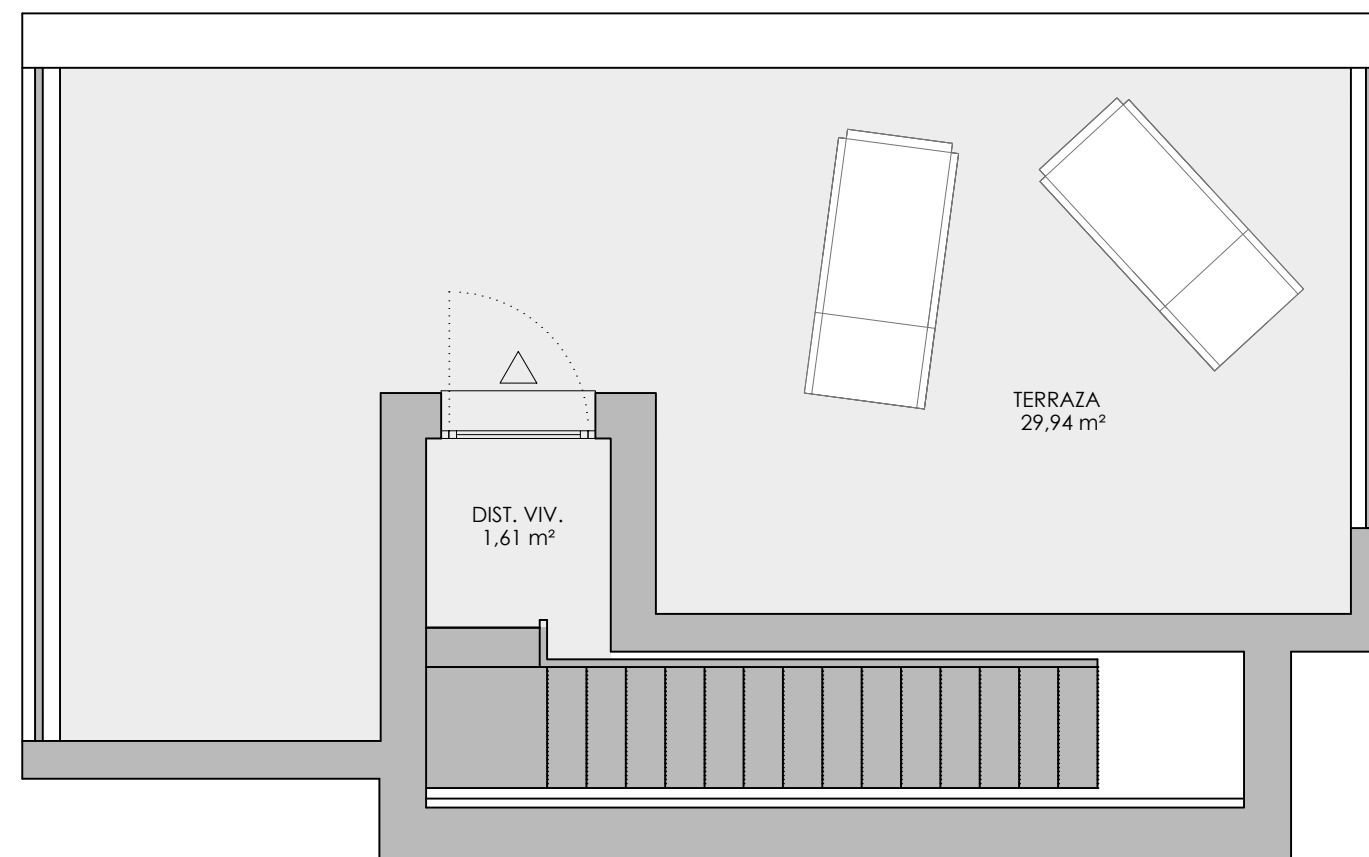

ZONAS COMUNES

Superficies aproximadas

- Sup. construida *51,27 m²
- Sup. construida con pp ZZCC 64,16 m²
- Sup. Construida terrazas descubiertas ... 35,69 m²

La superficie construida incluye la superficie construida propia de la vivienda, tendedero y terrazas cubiertas.*

PORTAL 1B

PLANTA ATICO · VIVIENDA A